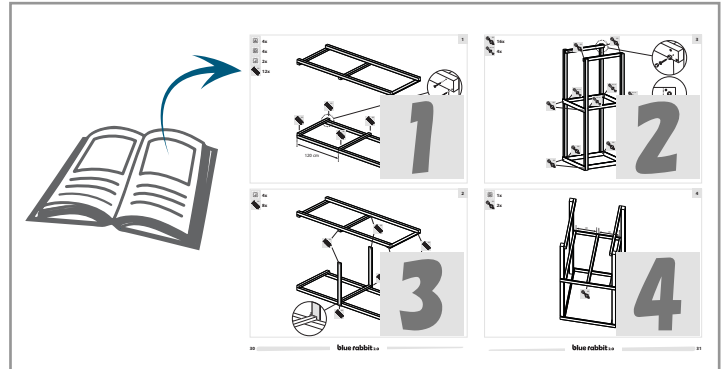

@steps

008.003.008.001

blue rabbit

© 2016

Blue Rabbit 2.0 - Hemelrijken 8 - B-2890 St-Amands - Belgium.
Copyrighted material - Do not reproduce under penalty of law.

150 cm

120 cm

22 x 12 x 9.5 cm	1.7 kg
------------------	--------

416	120 x 80 x 139 cm	732 kg
-----	-------------------	--------

- 2x** **A** min 68 mm max 90 mm   90 cm

min 68 mm max 90 mm
- 4x** **B** min 68 mm max 90 mm   145 cm 175 cm

min 32 mm max 50 mm
- 2x** **C** min 95 mm max 145 mm   50 cm

min 15 mm max 22 mm
- 7x** **D** min 95 mm max 145 mm   40 / 43 cm

min 15 mm max 22 mm

Blue Rabbit 2.0®
Hemelrijken 8
B-2890 Sint-Amands
BELGIUM

info@bluerabbit.be

www.bluerabbit.be