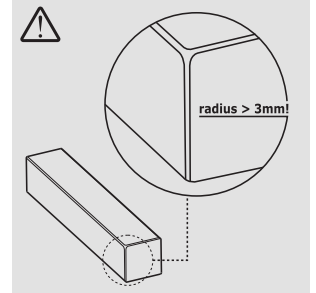

416	120 x 80 x 139 cm	732 kg
-----	-------------------	--------

- 2x** **A** min 68 mm max 90 mm   90 cm

min 68 mm max 90 mm
- 4x** **B** min 68 mm max 90 mm   145 cm 175 cm

min 32 mm max 50 mm
- 2x** **C** min 95 mm max 145 mm   50 cm

min 15 mm max 22 mm
- 7x** **D** min 95 mm max 145 mm   40 / 43 cm

min 15 mm max 22 mm

Blue Rabbit 2.0®
Hemelrijken 8
B-2890 Sint-Amands
BELGIUM

info@bluerabbit.be

www.bluerabbit.be