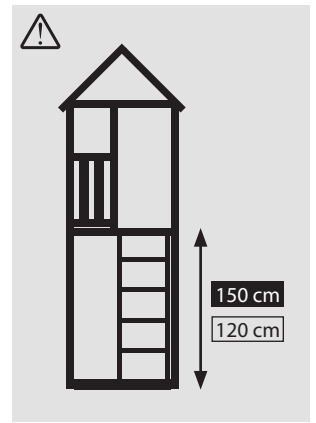

416	120 x 80 x 139 cm	732 kg
-----	-------------------	--------

- 2x** **A** min 68 mm max 90 mm   90 cm

min 68 mm max 90 mm
- 4x** **B** min 68 mm max 90 mm   145 cm 175 cm

min 32 mm max 50 mm
- 2x** **C** min 95 mm max 145 mm   50 cm

min 15 mm max 22 mm
- 7x** **D** min 95 mm max 145 mm   40 / 43 cm

min 15 mm max 22 mm

Blue Rabbit 2.0®
Hemelrijken 8
B-2890 Sint-Amands
BELGIUM

info@bluerabbit.be

www.bluerabbit.be