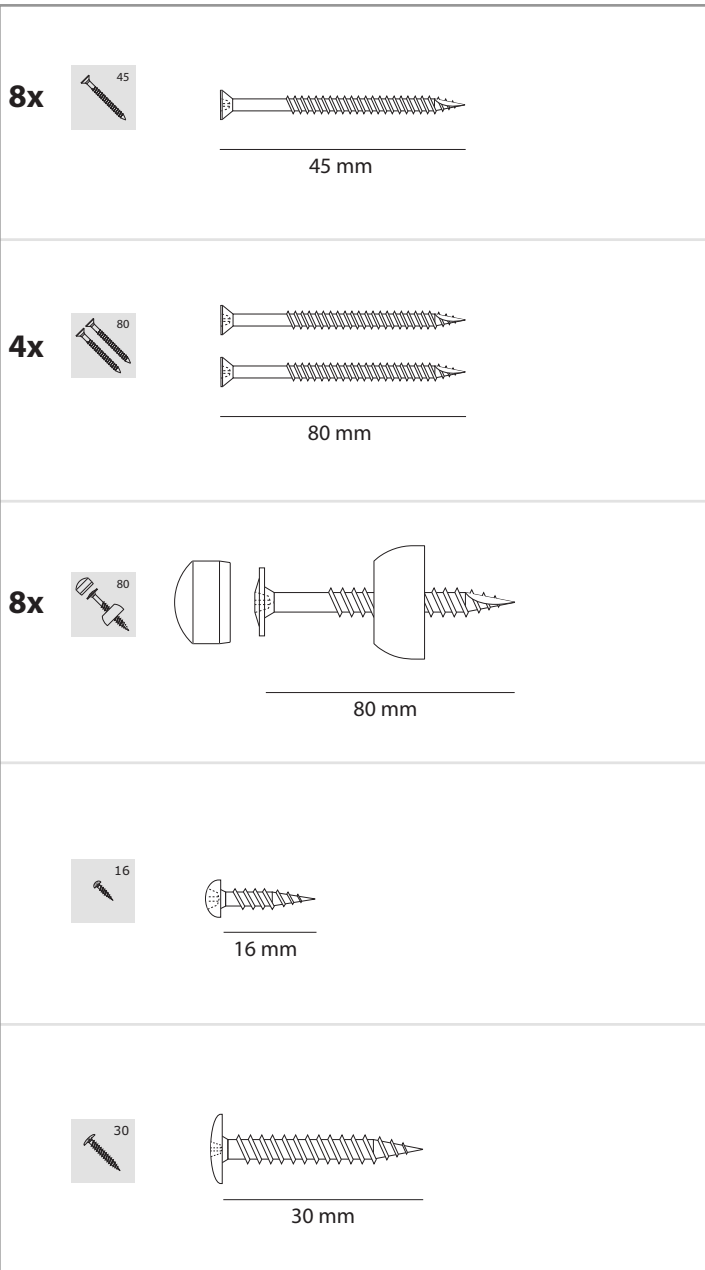

@steps

008.003.008.001

blue rabbit

© 2016

Blue Rabbit 2.0 - Hemelrijken 8 - B-2890 St-Amands - Belgium.
Copyrighted material - Do not reproduce under penalty of law.

150 cm

120 cm

22 x 12 x 9.5 cm	1.7 kg
------------------	--------

416	120 x 80 x 139 cm	732 kg
-----	-------------------	--------

- 2x** **A** min 68 mm max 90 mm   90 cm

min 68 mm max 90 mm
- 4x** **B** min 68 mm max 90 mm   145 cm 175 cm

min 32 mm max 50 mm
- 2x** **C** min 95 mm max 145 mm   50 cm

min 15 mm max 22 mm
- 7x** **D** min 95 mm max 145 mm   40 / 43 cm

min 15 mm max 22 mm

Blue Rabbit 2.0®
Hemelrijken 8
B-2890 Sint-Amands
BELGIUM

info@bluerabbit.be

www.bluerabbit.be