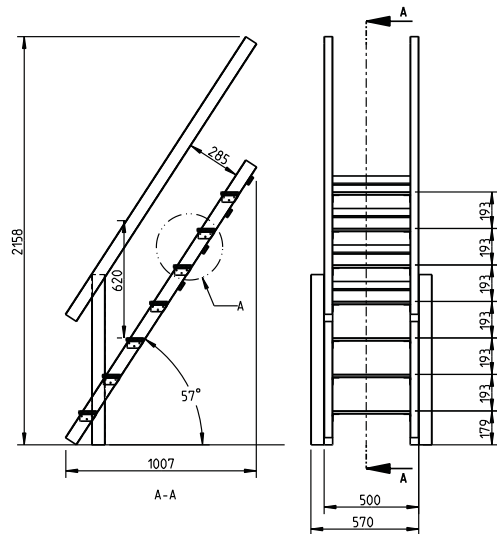

@steps

008.003.008.001

blue rabbit

© 2016

Blue Rabbit 2.0 - Hemelrijken 8 - B-2890 St-Amands - Belgium.
Copyrighted material - Do not reproduce under penalty of law.

150 cm

120 cm

22 x 12 x 9.5 cm	1.7 kg
------------------	--------

416	120 x 80 x 139 cm	732 kg
-----	-------------------	--------

- 2x** **A** min 68 mm max 90 mm   90 cm

min 68 mm max 90 mm
- 4x** **B** min 68 mm max 90 mm   145 cm 175 cm

min 32 mm max 50 mm
- 2x** **C** min 95 mm max 145 mm   50 cm

min 15 mm max 22 mm
- 7x** **D** min 95 mm max 145 mm   40 / 43 cm

min 15 mm max 22 mm

Blue Rabbit 2.0®
Hemelrijken 8
B-2890 Sint-Amands
BELGIUM

info@bluerabbit.be

www.bluerabbit.be