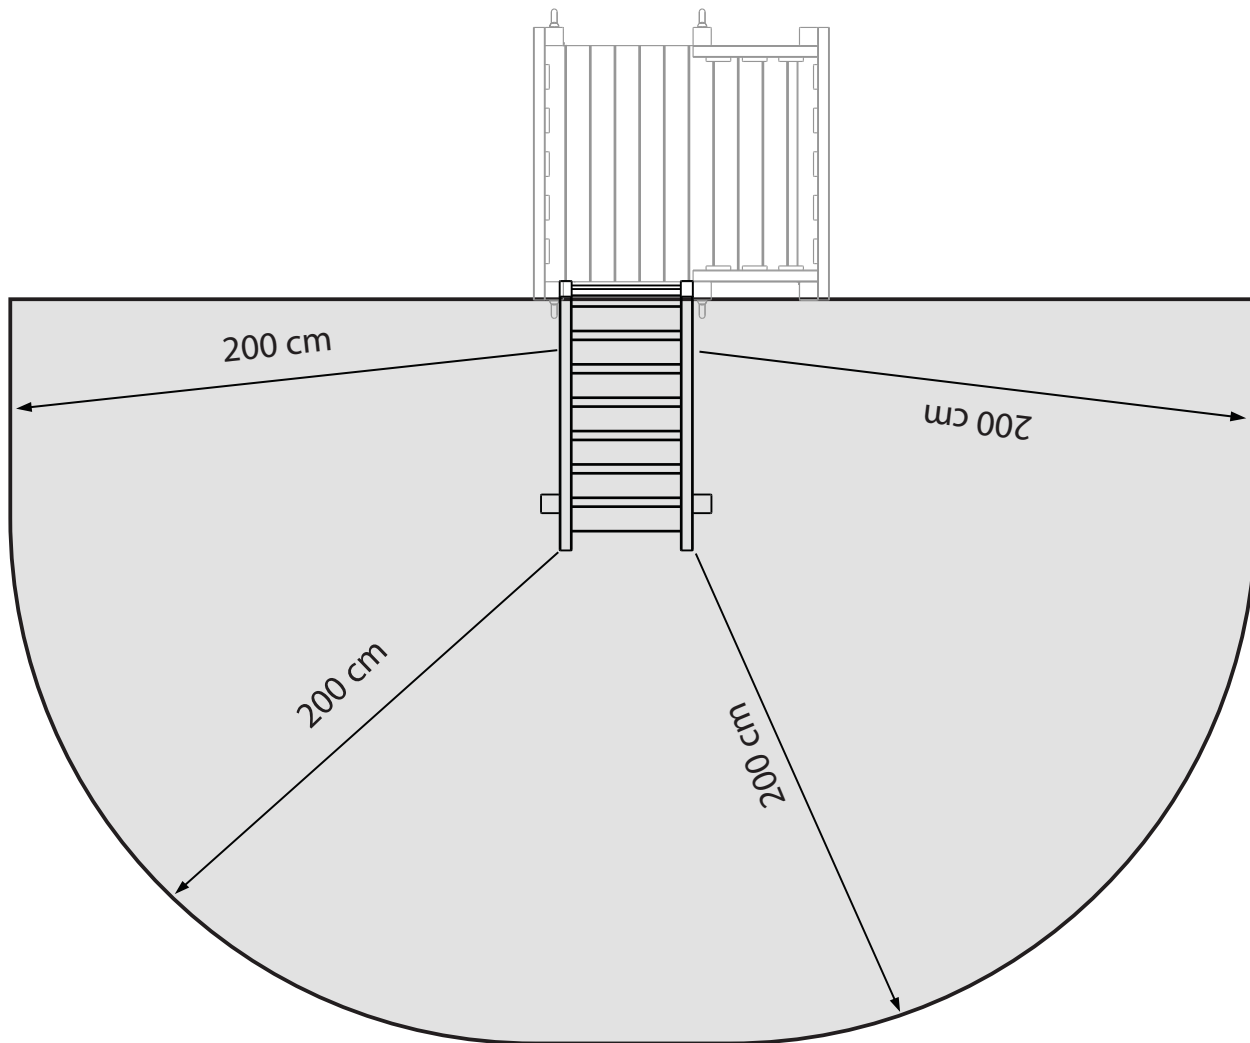

@steps

008.003.008.001

blue rabbit

© 2016

Blue Rabbit 2.0 - Hemelrijken 8 - B-2890 St-Amands - Belgium.
Copyrighted material - Do not reproduce under penalty of law.

150 cm

120 cm

22 x 12 x 9.5 cm	1.7 kg
------------------	--------

416	120 x 80 x 139 cm	732 kg
-----	-------------------	--------

- 2x** **A** min 68 mm max 90 mm   90 cm

min 68 mm max 90 mm
- 4x** **B** min 68 mm max 90 mm   145 cm 175 cm

min 32 mm max 50 mm
- 2x** **C** min 95 mm max 145 mm   50 cm

min 15 mm max 22 mm
- 7x** **D** min 95 mm max 145 mm   40 / 43 cm

min 15 mm max 22 mm

Blue Rabbit 2.0®
Hemelrijken 8
B-2890 Sint-Amands
BELGIUM

info@bluerabbit.be

www.bluerabbit.be