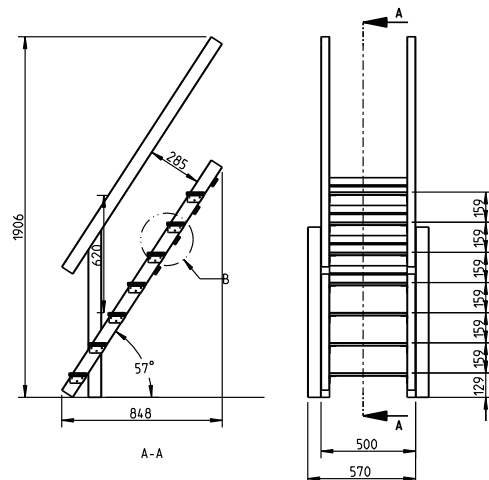

@steps

008.003.008.001

blue rabbit

© 2016

Blue Rabbit 2.0 - Hemelrijken 8 - B-2890 St-Amands - Belgium.
Copyrighted material - Do not reproduce under penalty of law.

150 cm

120 cm

22 x 12 x 9.5 cm	1.7 kg
------------------	--------

416	120 x 80 x 139 cm	732 kg
-----	-------------------	--------

- 2x** **A** min 68 mm max 90 mm   90 cm

min 68 mm max 90 mm
- 4x** **B** min 68 mm max 90 mm   145 cm 175 cm

min 32 mm max 50 mm
- 2x** **C** min 95 mm max 145 mm   50 cm

min 15 mm max 22 mm
- 7x** **D** min 95 mm max 145 mm   40 / 43 cm

min 15 mm max 22 mm

Blue Rabbit 2.0®
Hemelrijken 8
B-2890 Sint-Amands
BELGIUM

info@bluerabbit.be

www.bluerabbit.be