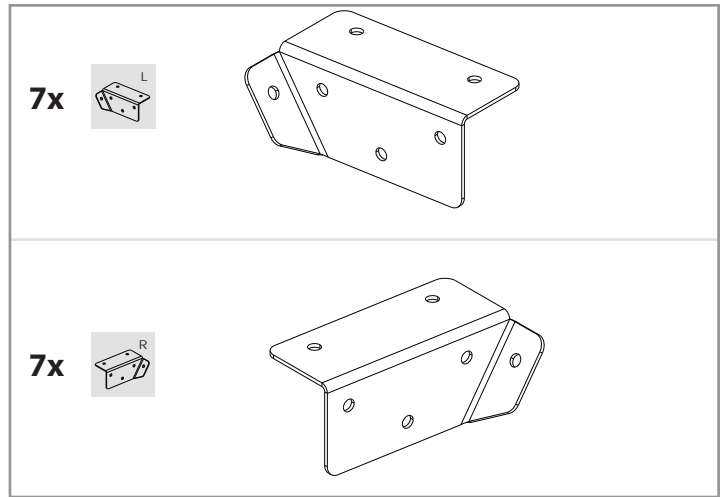

@steps

008.003.008.001

blue rabbit

© 2016

Blue Rabbit 2.0 - Hemelrijken 8 - B-2890 St-Amands - Belgium.
Copyrighted material - Do not reproduce under penalty of law.

150 cm

120 cm

22 x 12 x 9.5 cm	1.7 kg
------------------	--------

416	120 x 80 x 139 cm	732 kg
-----	-------------------	--------

- 2x** **A** min 68 mm max 90 mm   90 cm

min 68 mm max 90 mm
- 4x** **B** min 68 mm max 90 mm   145 cm 175 cm

min 32 mm max 50 mm
- 2x** **C** min 95 mm max 145 mm   50 cm

min 15 mm max 22 mm
- 7x** **D** min 95 mm max 145 mm   40 / 43 cm

min 15 mm max 22 mm

Blue Rabbit 2.0®
Hemelrijken 8
B-2890 Sint-Amands
BELGIUM

info@bluerabbit.be

www.bluerabbit.be